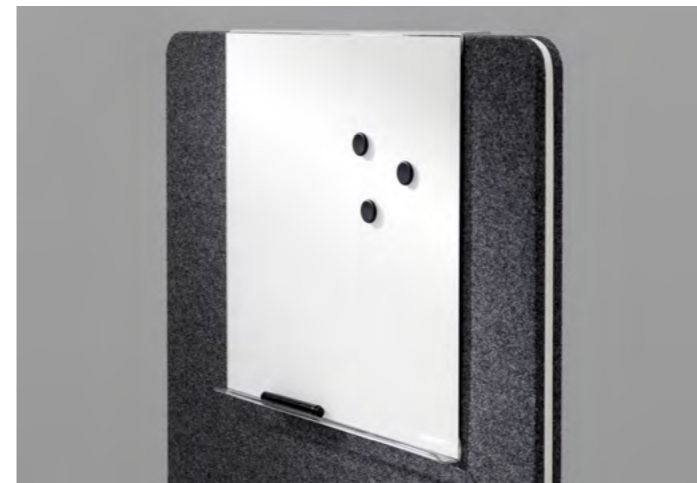

TARVIKKEET

Tuotenumero	Nimitys	Mitat l x k mm
1588-lasiväri	Lattiaseinäkkeen lasitaulu	300 x 300
1589-lasiväri	Lattiaseinäkkeen lasitaulu	500 x 500
1587-lasiväri	Pöytäseinäkkeen lasitaulu	300 x 300