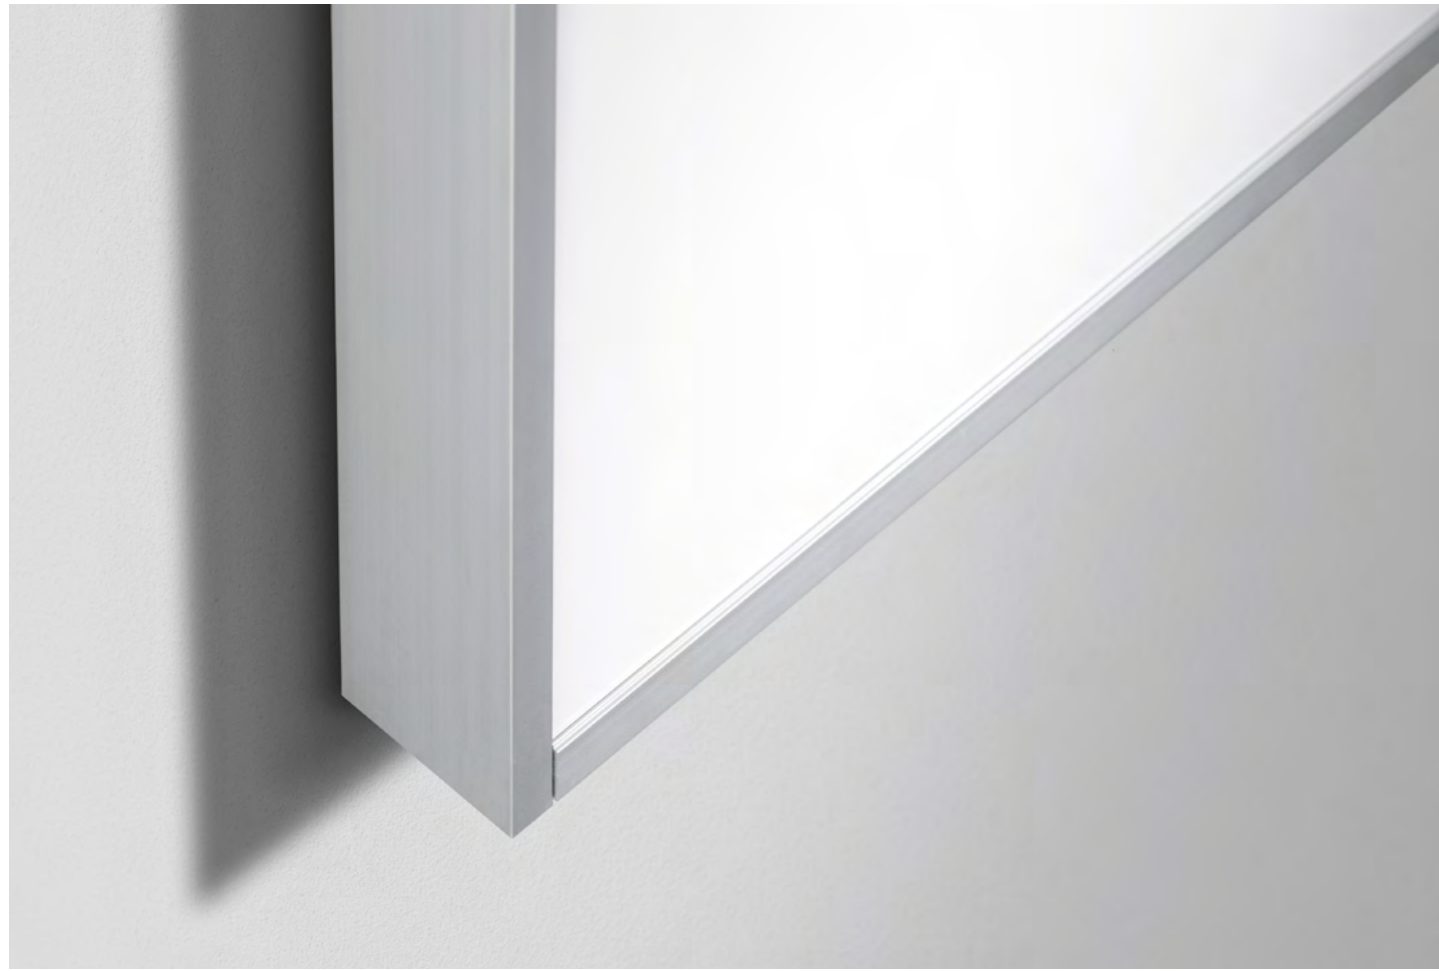

## ACOUSTIC WHITEBOARD

Teräsemalipintainen kirjoitustaulu, joka vaimentaa tehokkaasti matalia ääniä, kuten puhetta. Taulun rakenne sisältää kennolevyn sekä 30 mm paksun polyesteritäytteen, jotka yhdessä kovan taulupinnan kanssa parantavat tehokkaasti tilan akustiikkaa.