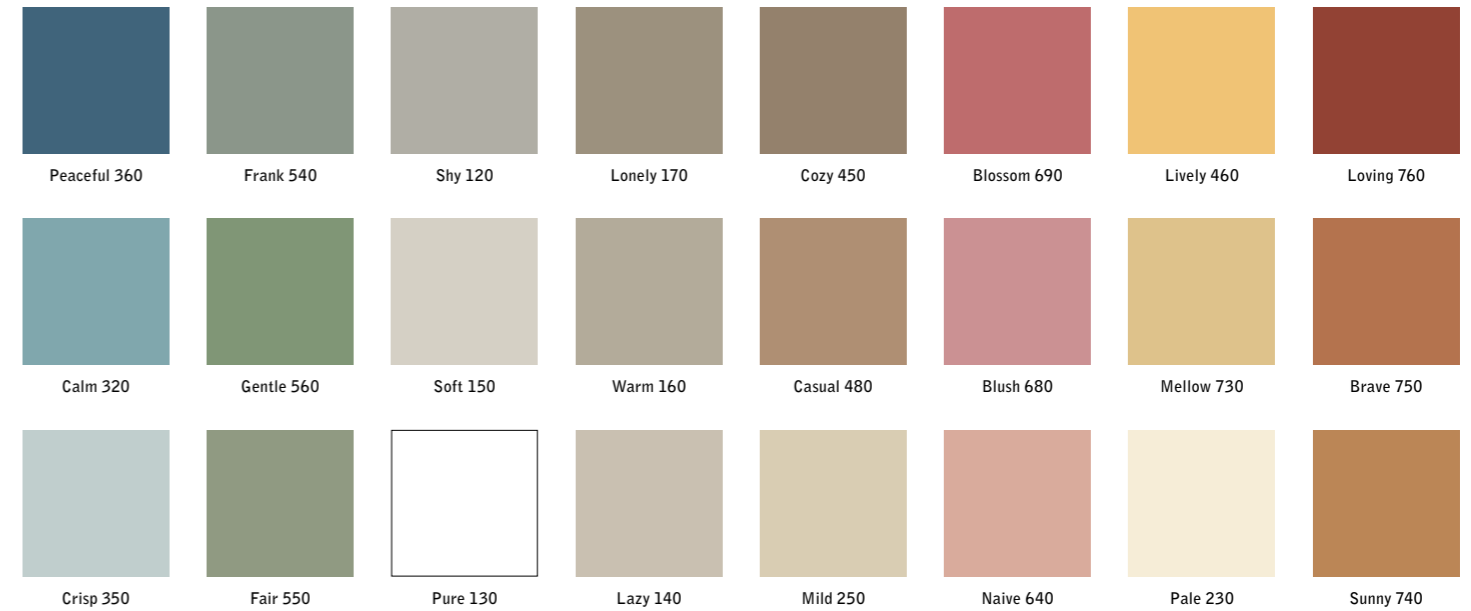

Magneettipintainen lasitaulu kauttaaltaan pyöristetyllä muodolla ja 24 värillä. Lasitaulu on valmistettu karkaistusta ja optisesta lasista, jonka rautapitoisuus on erittäin alhainen, ilman vihertävää sävyä. Kirkas lasi mahdollistaa luonnollisen ja viimeistellyn värisävyän. Lasitaulu vaatii vahvemmat taulumagneetit kuin perinteinen kirjoitustaulu. Design HALLEROED.

Lasi 24 vakioväriä
Syyvyys seinästä 12 mm
Magneettipinta
Optinen, karkaistu lasi
Kiinnityskisko seinään

Tuotenumero	Nimitys	Mitat l x k mm
41631-lasiväri	FLOW Wall	300 x 300
41632-lasiväri	FLOW Wall	500 x 500
41633-lasiväri	FLOW Wall	750 x 750
41634-lasiväri	FLOW Wall	1000 x 1000
41635-lasiväri	FLOW Wall	1250 x 1000
41636-lasiväri	FLOW Wall	1500 x 1000
41637-lasiväri	FLOW Wall	2000 x 1000

Saatavana myös muilla väreillä