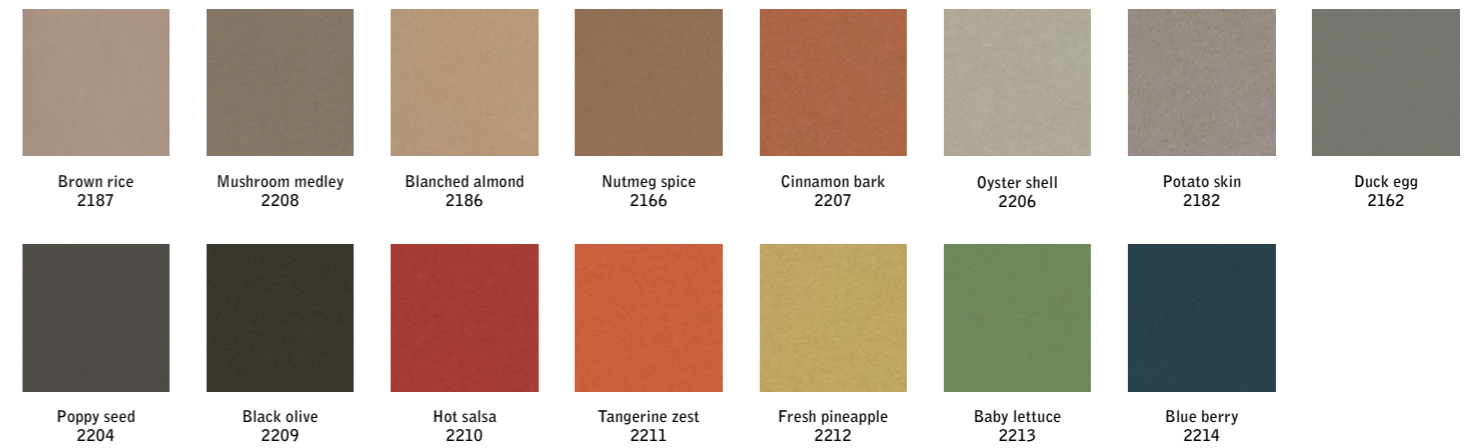

Ilmoitustaulu Bulletin Board -linoleumista 15 eri värillä. Taulun reuna on viistossa. Seinäkiinnityskiskot ovat taulun takana valmiina, mutta tilauksesta asennussuunta voidaan muuttaa.

Syvyys seinästä 22 mm
Piilokiinnityslistat
15 väriä

Tuotenumero	Nimitys	Mitat l x k mm
27822BM-värikoodi	AIR Bulletin Board	445 x 595
27823BM-värikoodi	AIR Bulletin Board	595 x 895
27824BM-värikoodi	AIR Bulletin Board	895 x 1195
27826BM-värikoodi	AIR Bulletin Board	995 x 1195
27827BM-värikoodi	AIR Bulletin Board	1495 x 1195
27828BM-värikoodi	AIR Bulletin Board	1995 x 1195
27829BM-värikoodi	AIR Bulletin Board	2495 x 1195
27830BM-värikoodi	AIR Bulletin Board	2995 x 1195