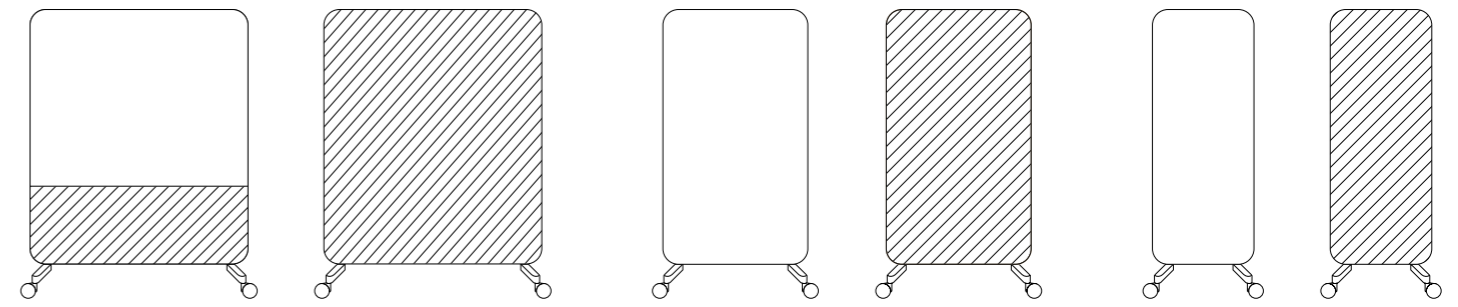

1000 x 1960

700 x 1960

Siirreltävä lasinen kirjoitustaulu kangasverhoillulla akustiikkatäytteellä. Mood Fabric on monikäyttöinen seinäke, jossa yhdistyvät materiaalit ja toiminnot luonnollisella tavalla. Kahdessa pienemmässä mallissa etupuoli on kauttaaltaan lasia ja isommassa mallissa etupuolella on sekä lasi- että kangaspinta. Kaikissa malleissa taustapuolella on kangasverhoiltu akustiikkatäyte. Saatavana usealla väriyhdistelmällä. Kaikki jalat myydään erikseen. Design MATTI KLENELL ja HALLEROED

10 väriyhdistelmää
Magneettipinta
Optinen, karkaistu lasi
Jalat harmaa, musta, tammi, pähkinäpuu
45 mm akustiikkatäyte
FSC Mix: FSC-C170086
EPD (EPD International): S-P-04947
Uusi: SILK-GLASS®

Tuotenumero	Nimitys	Mitat l x k mm
70507-kangas-lasiväri	MOOD FABRIC Mobile	700 x 1960
70501-kangas-lasiväri	MOOD FABRIC Mobile	1000 x 1960
70504-kangas-lasiväri	MOOD FABRIC Mobile	1500 x 1960
70507M-kangas-lasiväri	MOOD FABRIC Mobile, SILK-GLASS®	700 x 1960
70501M-kangas-lasiväri	MOOD FABRIC Mobile, SILK-GLASS®	1000 x 1960
70504M-kangas-lasiväri	MOOD FABRIC Mobile, SILK-GLASS®	1500 x 1960
1755	MOOD FABRIC jalat (2 kpl) pyörin, harmaa	
1755-S	MOOD FABRIC jalat (2 kpl) pyörin, musta	
8755	MOOD FABRIC jalat (2 kpl) pyörin, tammi	

1500 x 1960