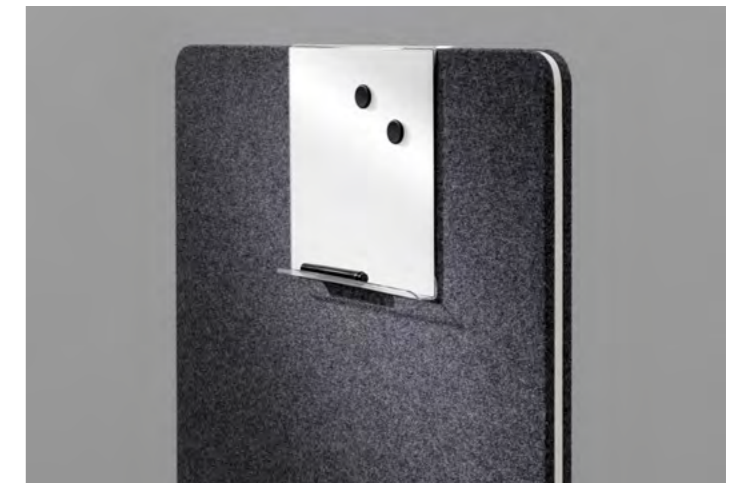

TARVIKKEET

Tuotenumero	Nimitys	Mitat l x k mm
1588-lasiväri	Lattiaseinäkkeen lasitaulu	300 x 300
1589-lasiväri	Lattiaseinäkkeen lasitaulu	500 x 500
1587-lasiväri	Pöytäseinäkkeen lasitaulu	300 x 300