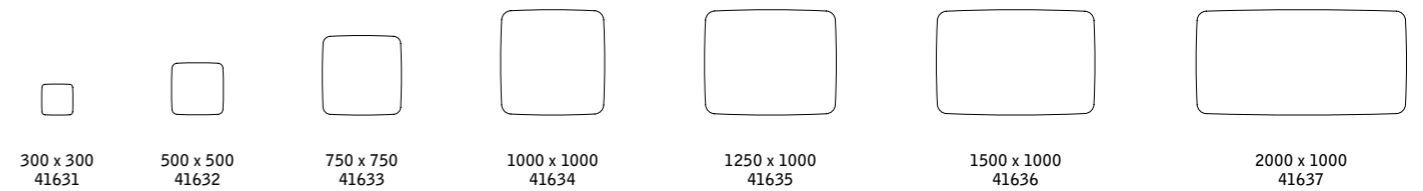

Magneettipintainen lasitaulu kauttaaltaan pyöristetyllä muodolla ja 24 värillä. Lasitaulu on valmistettu karkaistusta ja optisesta lasista, jonka rautapitoisuus on erittäin alhainen, ilman vihertävää sävyä. Kirkas lasi mahdollistaa luonnollisen ja viimeistellyn värisävyän. Lasitaulu vaatii vahvemmat taulumagneetit kuin perinteinen kirjoitustaulu. Design HALLEROED.

Lasi 24 vakioväriä
Syyvyys seinästä 12 mm
Magneettipinta
Optinen, karkaistu lasi
Kiinnityskisko seinään

Tuotenumero	Nimitys	Mitat l x k mm
41631-lasiväri	FLOW Wall	300 x 300
41632-lasiväri	FLOW Wall	500 x 500
41633-lasiväri	FLOW Wall	750 x 750
41634-lasiväri	FLOW Wall	1000 x 1000
41635-lasiväri	FLOW Wall	1250 x 1000
41636-lasiväri	FLOW Wall	1500 x 1000
41637-lasiväri	FLOW Wall	2000 x 1000

Saatavana myös muilla väreillä