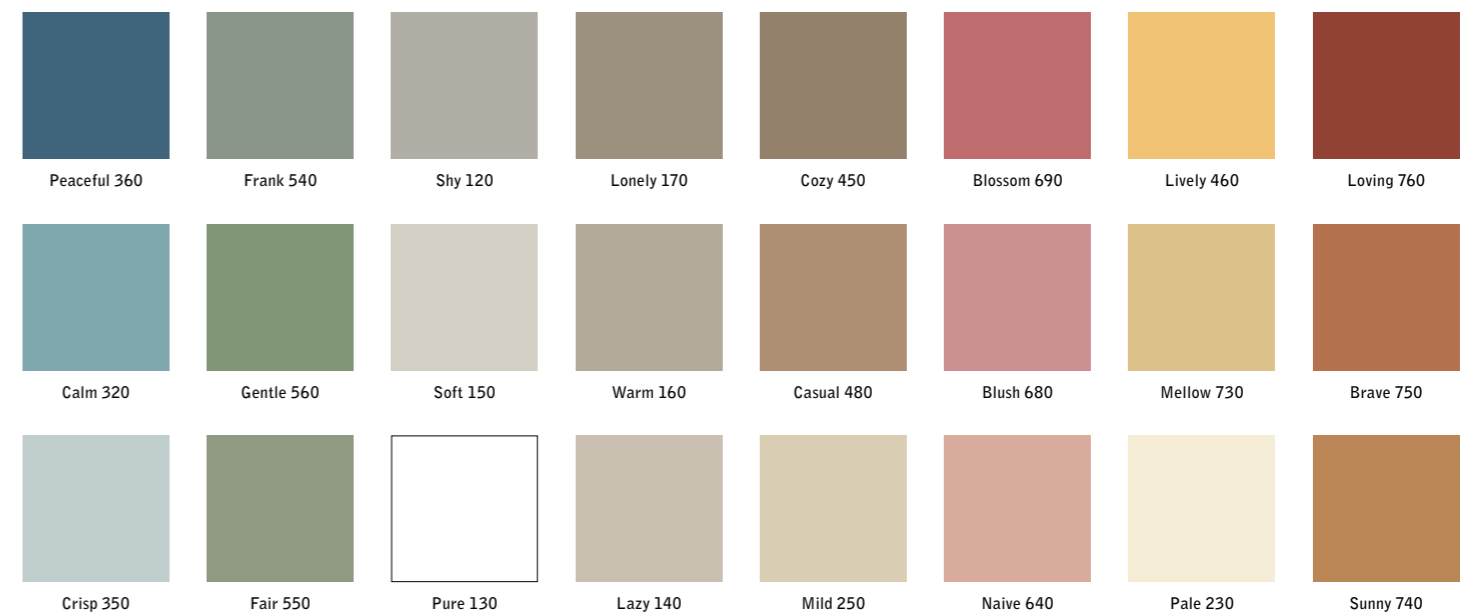

Magneettipintainen lasitaulu massiivipuuisella tammikehyksellä ja 24 värillä. Kehyksen ja lasitaulun välissä on etäisyyttä, joka muistuttaa klassista Canvas-taulun puukehystä. Area-lasitaulu on saatavana perinteisellä lasipinnalla sekä Silk-mattapinnalla. Design HALLEROED.

Massiivipuinen tammikehys
FSC Mix: FSC-C170086
Lasi 24 vakioväriä
Sopii Mood ja Silk lasitauluihin
Magneettipinta
Optinen, karkaistu lasi
EPD (EPD International): S-P-06990

Tuotenumero	Nimitys	Mitat l x k mm
41534E-lasiväri	AREA	1028 x 1028
41535E-lasiväri	AREA	1278 x 1028
41536E-lasiväri	AREA	1528 x 1028
41537E-lasiväri	AREA	2028 x 1028
41534EM-lasiväri	AREA, SILK-GLASS®	1028 x 1028
41535EM-lasiväri	AREA, SILK-GLASS®	1278 x 1028
41536EM-lasiväri	AREA, SILK-GLASS®	1528 x 1028
41537EM-lasiväri	AREA, SILK-GLASS®	2028 x 1028

Saatavana myös muilla väreillä