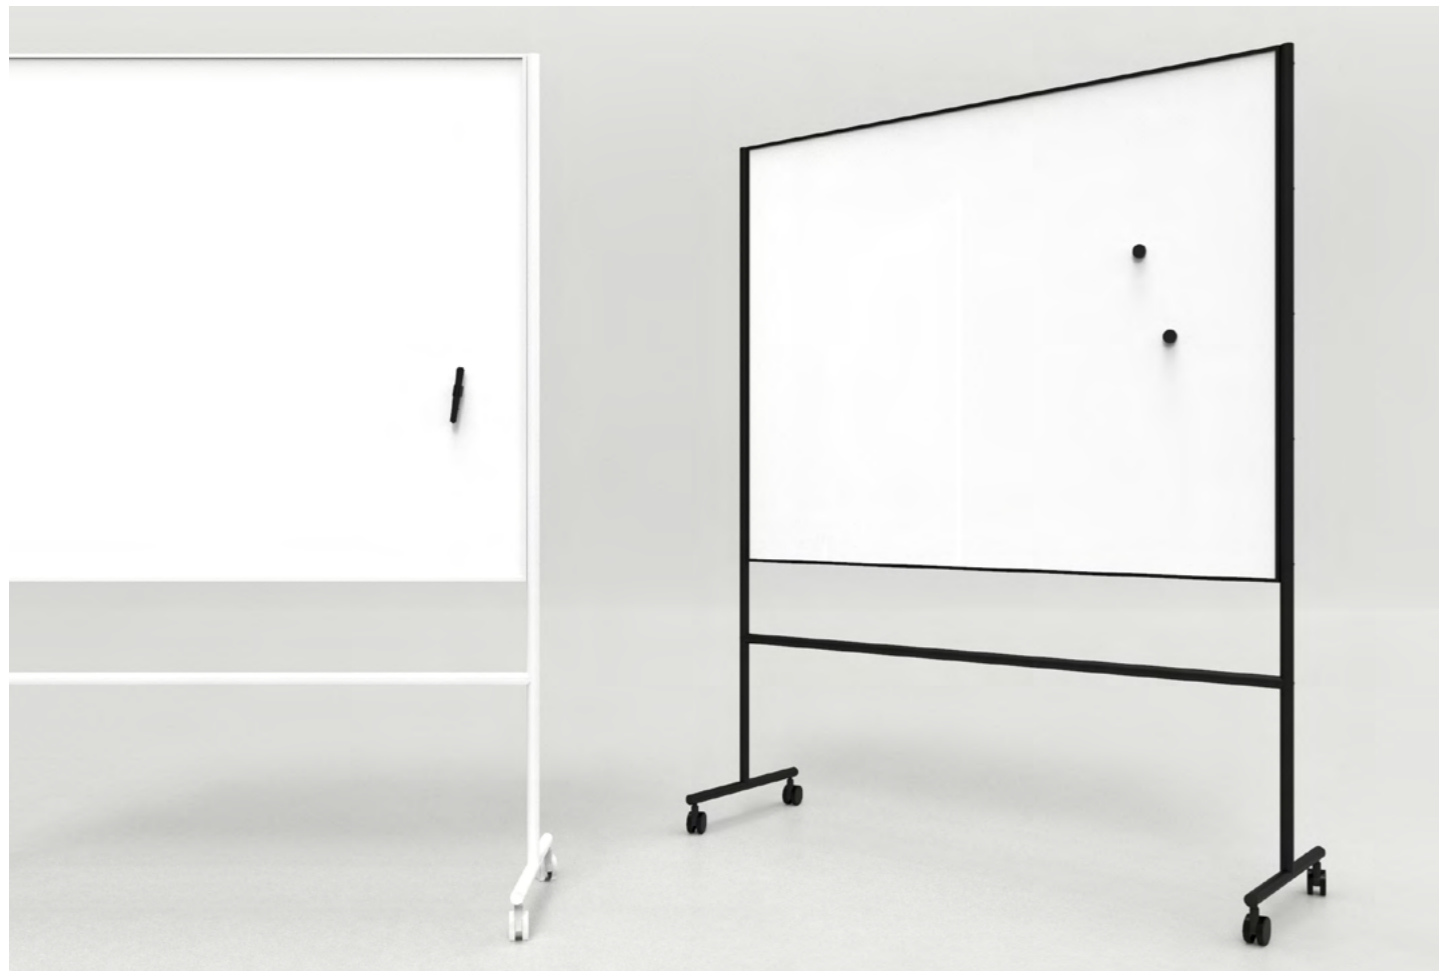

ONE MOBILE WHITEBOARD, KAKSIPUOLINEN

Tyylipuhdas siirrettävä kirjoitustaulu teräsemaloidulla kirjoituspinnalla. Taulun molemmat puolet ovat kirjoituspintaa, joten kirjoitustilaa on reilusti. Taulua kiittää musta tai valkoinen alumiinikehys ja jalusta samaa väriä. Kirjoitustaulu on varustettu mustin tai valkoisin lukittavin pyörin. Sisältää säädettävät paperilehtiökoukut. Design HALLEROED.

Magneettinen teräsemalipinta
Pinnalla Cradle to Cradle sertifikaatti
Pinnalla 30 vuoden takuu
Paperilehtiökoukut 2 kpl
FSC Mix: FSC-C170086

Tuotenumero	Nimitys	Mitat l x k x s mm
91043V	ONE Mobile Whiteboard, kaksipuolinen, valkoinen	1567 x 1960 x 500 (1507 x 1207)
91043S	ONE Mobile Whiteboard, kaksipuolinen, musta	1567 x 1960 x 500 (1507 x 1207)
91044V	ONE Mobile Whiteboard, kaksipuolinen, valkoinen	2067 x 1960 x 500 (2007 x 1207)
91044S	ONE Mobile Whiteboard, kaksipuolinen, musta	2067 x 1960 x 500 (2007 x 1207)