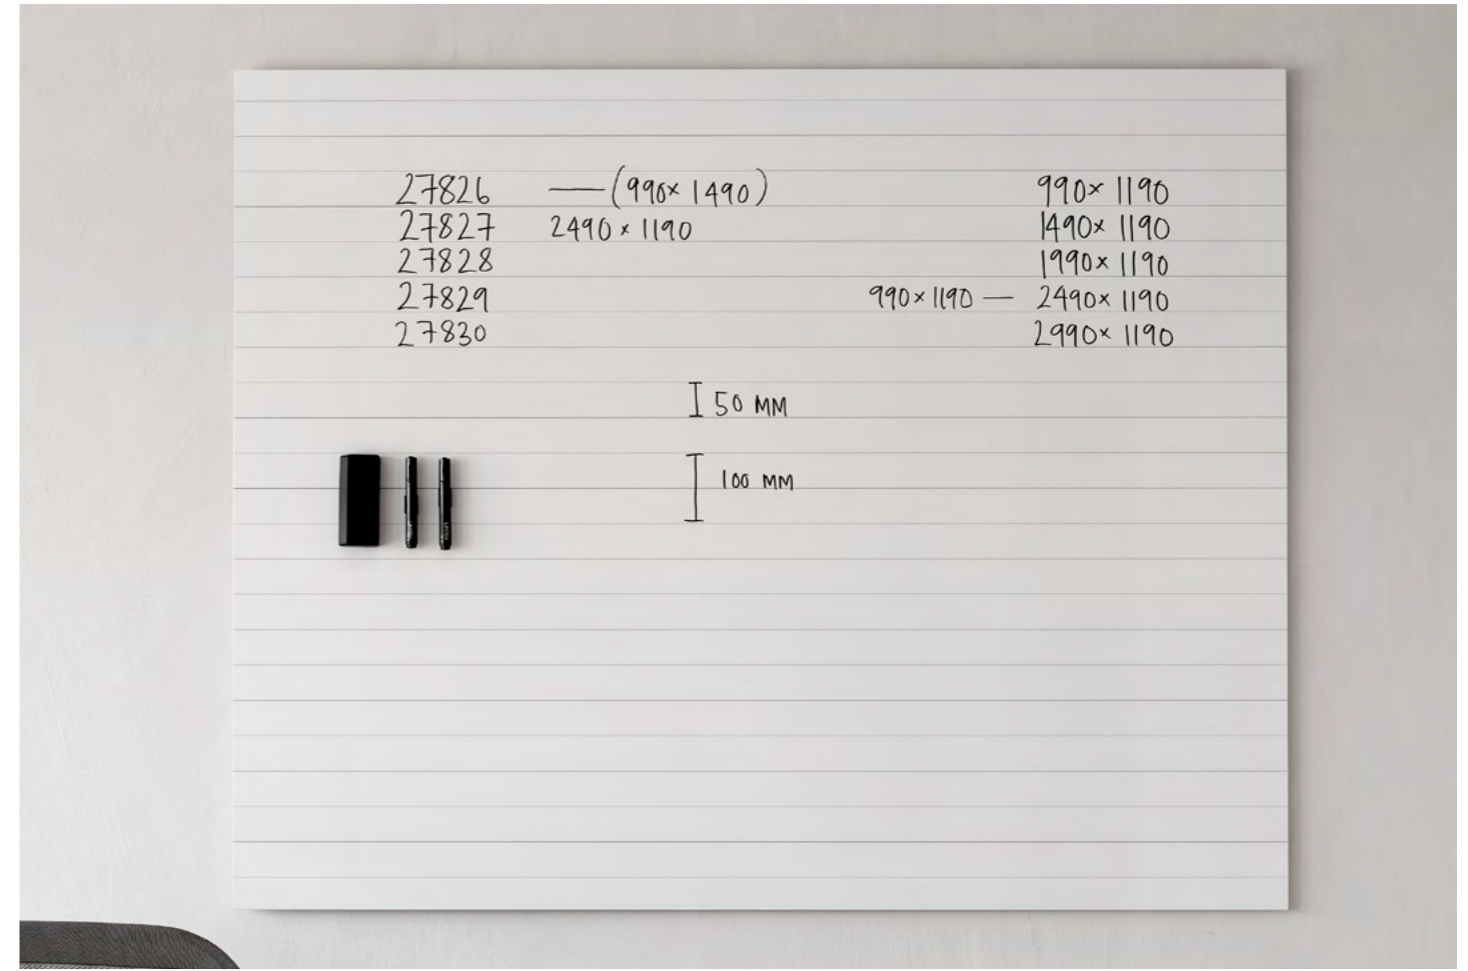

AIR TV WHITEBOARD

Teräsemalipintainen kirjoitustaulu näytön kiinnikkeillä. Taulun pelkistetty muoto ja viistetty reuna luovat sille leijuvan vaikutelman seinällä. Air Spaces TV -kirjoitustaulu muodostetaan liittämällä Air-tauluja vierekkäin, jolloin tilaan saadaan suuria kirjoitus- ja magneettipintoja. Näyttö ripustetaan mukana tuleviin kiinnikkeisiin, jotka sopivat Vesa-standardin mukaisiin mittoihin. Näytön taakse jää aukko johtojen vientiä varten. Aukko voidaan sijoittaa haluttuun paikkaan.

Piilokiinnityslistat
Näytön kiinnikkeet
Syvyys seinästä 25 mm
Magneettinen teräsemalipinta
Pinnalla Cradle to Cradle sertifikaatti
Pinnalla 30 vuoden takuu
FSC Mix: FSC-C170086

Tuotenumero	Nimitys	Mitat l x k mm
27828AIRZ-3-TV	AIR SPACES TV, valkoinen, 3 taulua	3570 x 1990
27828AIRZ-5-TV	AIR SPACES TV, valkoinen, 5 taulua	5950 x 1990
27829AIRZ-3-TV	AIR SPACES TV, valkoinen, 3 taulua	3570 x 2490
27829AIRZ-5-TV	AIR SPACES TV, valkoinen, 5 taulua	5950 x 2490
27830AIRZ-3-TV	AIR SPACES TV, valkoinen, 3 taulua	3570 x 2990
27830AIRZ-5-TV	AIR SPACES TV, valkoinen, 5 taulua	5950 x 2990

Matta, semimatta ja muut teräsemalivärit +35 %

AIR LINES WHITEBOARD

Teräsemalipintainen kirjoitustaulu, jossa viivaus. Taulun viistetty reuna antaa sille leijuvan vaikutelman seinällä. Viivaus on emaloitu taulun sisälle, joten se on täysin kulumaton. Air-kirjoitustauluja voi täydentää kangaspintaisilla ilmoitustauluilla (Air Textile).

Piilokiinnityslistat
Syvyys seinästä 16 mm
Magneettinen teräsemalipinta
Pinnalla Cradle to Cradle sertifikaatti
Pinnalla 30 vuoden takuu
FSC Mix: FSC-C170086

Tuotenumero	Nimitys	Mitat l x k mm
27826AIR-LINES	AIR LINES Whiteboard	990 x 1190
27827AIR-LINES	AIR LINES Whiteboard	1490 x 1190
27828AIR-LINES	AIR LINES Whiteboard	1990 x 1190
27829AIR-LINES	AIR LINES Whiteboard	2490 x 1190
27830AIR-LINES	AIR LINES Whiteboard	2990 X 1190