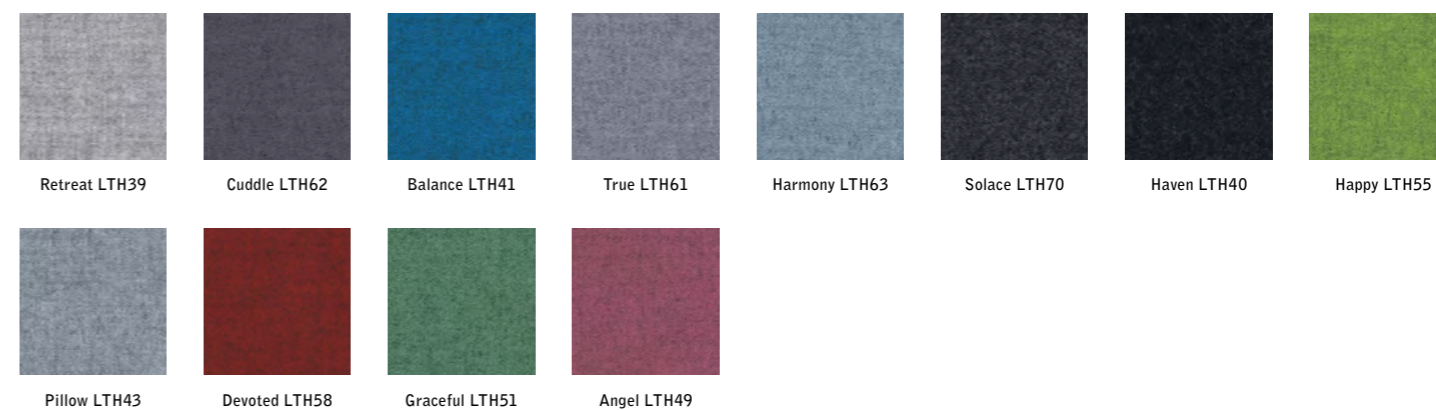

CAMIRA - BLAZER LITE